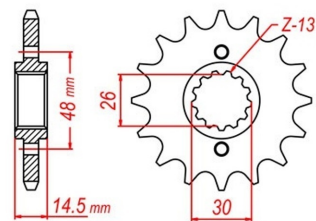

zębatka przednia 2.6F77.245

Nr katalogowy: 2.6F77.245

Dział: Łańcuchy i zębatki

Ilość zębów: 18

Typ produktu: Zębatka (przód)

Cena: 79.95 zł

Dostępność: Produkt dostępny

50

339

Lista powiązań tego produktu z innymi modelami:

Marka	Model	Rocznik	Kod
HONDA	CB 1000 F Super Four	1993	SC30
HONDA	CB 1000 F Super Four	1994	SC30
HONDA	CB 1000 F Super Four	1995	SC30
HONDA	CB 1000 F Super Four	1996	SC30
HONDA	CB 1100 F Boldor	1983	SC11
HONDA	CB 1100 F Boldor	1984	SC11
HONDA	CB 1100 R	1981	SC05
HONDA	CB 1100 R	1982	SC08
HONDA	CB 1100 R	1983	SC08
HONDA	CB 1100 SF X-11	2000	SC42
HONDA	CB 1100 SF X-11	2001	SC42
HONDA	CB 1100 SF X-11	2002	SC42
HONDA	CB 1100 SF X-11	2003	SC42
HONDA	CB 1300 A	2005	SC54
HONDA	CB 1300 A	2006	SC54
HONDA	CB 1300 A	2007	SC54
HONDA	CB 1300 A	2008	SC54
HONDA	CB 1300 A	2009	
HONDA	CB 1300 A	2010	
HONDA	CB 1300 F	2003	SC54
HONDA	CB 1300 F	2004	SC54
HONDA	CB 1300 F	2005	
HONDA	CB 1300 F	2006	
HONDA	CB 1300 F	2007	
HONDA	CB 1300 SA ABS	2005	SC54
HONDA	CB 1300 SA ABS	2006	SC54
HONDA	CB 1300 SA ABS	2007	SC54
HONDA	CB 1300 SA ABS	2008	SC54
HONDA	CB 1300 SA ABS	2009	
HONDA	CB 1300 SA ABS	2010	
HONDA	CB 1300 SA ABS	2011	