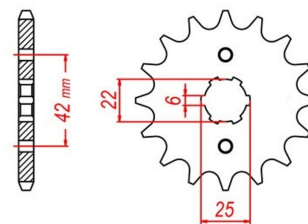

## zębátka przednia 2.6F39.549

Nr katalogowy: 2.6F39.549

Dział: Łańcuchy i zębátki

Ilość zębów: 17

Typ produktu: Zębátka (przód)

Cena: 34.95 zł

Dostępność: Produkt dostępny

Chain 50

278

Lista powiązań tego produktu z innymi modelami:

Marka	Model	Rocznik	Kod
HONDA	CB 250 G	1974	CB250
HONDA	CB 250 G	1975	CB250
HONDA	CB 250 G	1976	CB250
HONDA	CB 250 G	1977	CB250
HONDA	CB 250 K	1971	CB250
HONDA	CB 250 K	1972	CB250
HONDA	CB 250 K	1973	CB250
HONDA	CB 250 K	1974	
HONDA	CB 250 K	1975	
HONDA	CB 250 K	1976	
HONDA	CB 250 K	1977	
HONDA	CB 250 N Euro	1978	CB250N
HONDA	CB 250 N Euro	1979	CB250N
HONDA	CB 250 N Euro	1980	CB250N
HONDA	CB 250 TII	1977	CB250T
HONDA	CB 250 TII	1978	CB250T
HONDA	CB 350 F Four	1972	CB350F
HONDA	CB 350 F Four	1973	CB350F
HONDA	CB 350 F Four	1974	CB350F
HONDA	CB 350 K	1972	CB350
HONDA	CB 350 K	1974	CB350
HONDA	CB 360 F	1973	CB360
HONDA	CB 360 F	1974	CB360
HONDA	CB 360 F	1975	CB360
HONDA	CB 360 F	1976	CB360
HONDA	CB 360 G5	1974	CB360
HONDA	CB 360 G5	1975	CB360
HONDA	CB 360 G5	1976	CB360
HONDA	CB 360 G5	1977	CB360
HONDA	CB 400 A Hawk Hondamatic	1978	
HONDA	CB 400 A Twin Autom	1979	CB400A