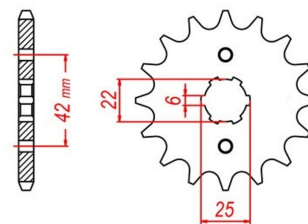

zębátka przednia 2.6F39.546

Nr katalogowy: 2.6F39.546

Dział: Łańcuchy i zębátki

Ilość zębów: 15

Typ produktu: Zębátka (przód)

Cena: 43.95 zł

Dostępność: Produkt dostępny

Chain 50

278

Lista powiązań tego produktu z innymi modelami:

Marka	Model	Rocznik	Kod
HONDA	CB 250 G	1974	CB250
HONDA	CB 250 G	1975	CB250
HONDA	CB 250 G	1976	CB250
HONDA	CB 250 G	1977	CB250
HONDA	CB 250 K	1971	CB250
HONDA	CB 250 K	1972	CB250
HONDA	CB 250 K	1973	CB250
HONDA	CB 250 K	1974	
HONDA	CB 250 K	1975	
HONDA	CB 250 K	1976	
HONDA	CB 250 K	1977	
HONDA	CB 250 N Euro	1978	CB250N
HONDA	CB 250 N Euro	1979	CB250N
HONDA	CB 250 N Euro	1980	CB250N
HONDA	CB 250 TII	1977	CB250T
HONDA	CB 250 TII	1978	CB250T
HONDA	CB 250 TII	1979	
HONDA	CB 350 F Four	1972	CB350F
HONDA	CB 350 F Four	1973	CB350F
HONDA	CB 350 F Four	1974	CB350F
HONDA	CB 350 K	1972	CB350
HONDA	CB 350 K	1974	CB350
HONDA	CB 360 G5	1974	CB360
HONDA	CB 360 G5	1975	CB360
HONDA	CB 360 G5	1976	CB360
HONDA	CB 360 G5	1977	CB360
HONDA	CB 400 A Hawk Hondamatic	1978	
HONDA	CB 400 A Twin Autom	1979	CB400A
HONDA	CB 400 F Four	1974	CB400F
HONDA	CB 400 F Four	1975	CB400F
HONDA	CB 400 F Four	1976	CB400F