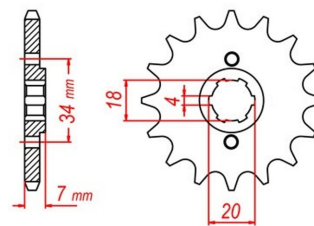

zębatka przednia 2.6F73.247

Nr katalogowy: 2.6F73.247

Dział: Łańcuchy i zębatki

Ilość zębów: 13

Typ produktu: Zębatka (przód)

Cena: 34.95 zł

Dostępność: Produkt dostępny

Chain 520

329

Lista powiązań tego produktu z innymi modelami:

Marka	Model	Rocznik	Kod
HONDA	CA 125 Rebel	1995	JC24
HONDA	CA 125 Rebel	1996	JC24
HONDA	CA 125 Rebel	1997	JC26
HONDA	CA 125 Rebel	1998	JC26
HONDA	CA 125 Rebel	1999	JC26
HONDA	CA 125 Rebel	2000	JC26
HONDA	MBX 125	1984	
HONDA	MBX 125	1985	
HONDA	MBX 125	1986	
HONDA	MTX 125 R	1987	
HONDA	MTX 125 R	1988	
HONDA	MTX 125 R	1989	
HONDA	MTX 200 RW	1983	MD07
HONDA	MTX 200 RW	1984	MD07
HONDA	MTX 200 RW	1985	MD07
HONDA	MTX 200 RW	1986	MD07
HONDA	MTX 200 RW	1987	MD07
HONDA	MTX 200 RW	1988	MD07
HONDA	NS 125 F	1985	
HONDA	NS 125 F	1986	
HONDA	NS 125 F	1987	
HONDA	NS 125 F	1988	
HONDA	NS 125 R	1988	
HONDA	NS 125 R	1989	
HONDA	NSR 125 F (Francja)	1985	
HONDA	NSR 125 F (Francja)	1986	
HONDA	NSR 125 F (Francja)	1987	
HONDA	NSR 125 F (Francja)	1988	