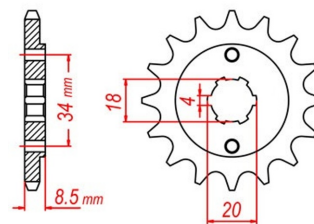

zębatka przednia 2.6F39.047

Nr katalogowy: 2.6F39.047

Dział: Łańcuchy i zębatki

Ilość zębów: 13

Typ produktu: Zębatka (przód)

Cena: 37.5 zł

Stara cena: 38.39 zł

Dostępność: Produkt dostępny

520

270

Lista powiązań tego produktu z innymi modelami:

Marka	Model	Rocznik	Kod
DERBI	DXR 250	2006	
DERBI	DXR 250	2007	
DERBI	DXR 250	2008	
DERBI	DXR 250 AC	2004	
DERBI	DXR 250 AC	2005	SM1A1A
HONDA	CA 125 Rebel	1995	JC24
HONDA	CA 125 Rebel	1996	JC24
HONDA	CA 125 Rebel	1997	JC26
HONDA	CA 125 Rebel	1998	JC26
HONDA	CA 125 Rebel	1999	JC26
HONDA	CA 125 Rebel	2000	JC26
HONDA	CB 250 Nighthawk	1991	
HONDA	CB 250 Nighthawk	1992	
HONDA	CB 250 Nighthawk	1993	
HONDA	CB 250 Nighthawk	1994	
HONDA	CB 250 Nighthawk	1995	
HONDA	CB 250 Nighthawk	1996	
HONDA	CB 250 Nighthawk	1997	
HONDA	CB 250 Nighthawk	1998	
HONDA	CB 250 Nighthawk	1999	
HONDA	CB 250 Nighthawk	2000	
HONDA	CB 250 Nighthawk	2001	
HONDA	CB 250 Nighthawk	2002	
HONDA	CB 250 Nighthawk	2003	
HONDA	CB 250 Nighthawk	2004	
HONDA	CB 250 Nighthawk	2005	
HONDA	CB 250 NightHawk	2006	
HONDA	CB 250 Nighthawk	2007	
HONDA	CB 250 Nighthawk	2008	
HONDA	CB 250 Two-Fifty	1996	MC26