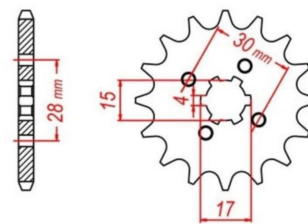

## zębátka przednia 2.6F36.745

Nr katalogowy: 2.6F36.745

Dział: Łańcuchy i zębátki

Ilość zębów: 18

Typ produktu: Zębátka (przód)

Cena: 22.5 zł

Dostępność: Produkt dostępny

Chain 420