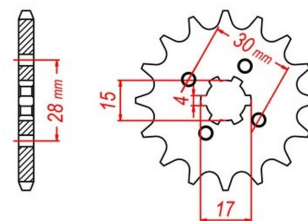

zębátka przednia 2.6F36.747

Nr katalogowy: 2.6F36.747

Dział: Łańcuchy i zębátki

Ilość zębów: 13

Typ produktu: Zębátka (przód)

Cena: 17.5 zł

Dostępność: Produkt dostępny

420