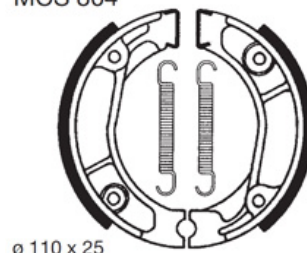

# szczęki hamulcowe MCS 804 LUCAS 8.8000.501

MCS 804

Nr katalogowy: 8.8000.501

Dział: Klocki, szczęki

Oznaczenie produkcyjne: MCS 804

Typ produktu: Klocki, szczęki

PRZÓD: PRZÓD

TYŁ: TYŁ

Rozmiar: 110 x 25

Cena: 56.95 zł

Stara cena: 73.7 zł

Dostępność: Dostępny na zamówienie

Lista powiązań tego produktu z innymi modelami:

Marka	Model	Rocznik	Kod
HONDA	CB 125 J	1975	CB125J
HONDA	CB 125 J	1976	CB125J
HONDA	CB 125 J	1977	CB125J
HONDA	CB 125 J	1978	CB125J
HONDA	CB 125 J	1979	CB125J
HONDA	CB 50 J	1980	CB50J
HONDA	CB 50 J	1981	CB50J
HONDA	CB 50 J	1982	CB50J
HONDA	CB 50 J	1983	CB50J
HONDA	CLR 125 Cityfly	1998	JD18
HONDA	CLR 125 Cityfly	1999	JD18
HONDA	CLR 125 Cityfly	2000	JD18
HONDA	CR 80 R	1980	HE02
HONDA	CR 80 R	1981	HE020
HONDA	CR 80 R	1982	HE020
HONDA	CR 80 R	1985	HE040
HONDA	CR 80 R	1986	HE040
HONDA	MB 50 S	1980	AC01
HONDA	MB 50 S	1981	AC01
HONDA	MB 50 S	1982	AC01
HONDA	MB 50 S	1983	AC01
HONDA	MB 80 S	1980	HC01
HONDA	MB 80 S	1981	HC01
HONDA	MB 80 S	1982	HC01
HONDA	MB 80 S	1983	HC01
HONDA	MB 80 S	1984	HC01
HONDA	MBX 50 SD	1985	AC05
HONDA	MBX 50 SD	1986	AC05