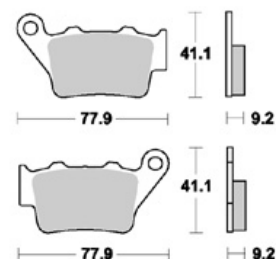

LG klocki hamulcowe tył MCB 672LF 8.7896.400

Nr katalogowy: 8.7896.400

Dział: Klocki, szczęki

Oznaczenie produkcyjne: MCB 672 LF

Tył: tył

Typ produktu: Klocki, szczęki

Cena: 83.56 zł

Stara cena: 108.13 zł

Dostępność: Produkt niedostępny

Lista powiązań tego produktu z innymi modelami:

Marka	Model	Rocznik	Kod
APRILIA	Dorsoduro 1200	2011	TV000/TV001
APRILIA	Dorsoduro 1200 ABS/ATC	2011	TVA00/TVA01
APRILIA	Pegaso 650 Factory	2007	VD
APRILIA	Pegaso 650 Factory	2008	VD
APRILIA	Pegaso 650 Factory	2009	VDE00
APRILIA	Pegaso 650 Factory	2010	VDE00
APRILIA	Pegaso 650 ie	2001	RW
APRILIA	Pegaso 650 ie	2002	RW
APRILIA	Pegaso 650 ie	2003	RW
APRILIA	Pegaso 650 ie	2004	RW
APRILIA	Pegaso 650 ie Garda	2001	RW
APRILIA	Pegaso 650 ie Garda	2002	RW
APRILIA	Pegaso 650 ie Garda	2003	RW
APRILIA	Pegaso 650 Strada	2005	VD000
APRILIA	Pegaso 650 Strada	2006	VD000
APRILIA	Pegaso 650 Strada	2007	VDB00
APRILIA	Pegaso 650 Strada	2008	VDB00
APRILIA	Pegaso 650 Strada	2009	VDB00
APRILIA	Pegaso 650 Strada	2010	VDB00
APRILIA	Pegaso 650 Trail	2006	VD
APRILIA	Pegaso 650 Trail	2007	VD
APRILIA	Pegaso 650 Trail	2008	VD
APRILIA	Pegaso 650 Trail	2009	
APRILIA	Pegaso 650 Trail	2010	VDD00
APRILIA	Pegaso 650 Tundra	2007	VD
APRILIA	Pegaso 650 Tundra	2008	VD
APRILIA	SL 750 ABS Shiver	2008	RAC00
APRILIA	SL 750 ABS Shiver	2009	RAC00
APRILIA	SL 750 ABS Shiver	2010	RAG00
APRILIA	SL 750 ABS Shiver	2011