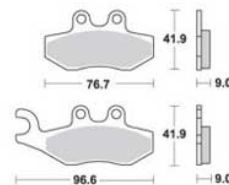

LG klocki hamulcowe przód MCB 744 8.7958.000

Nr katalogowy: 8.7958.000

Dział: Klocki, szczęki

Oznaczenie produkcyjne: MCB 744

Typ produktu: Klocki, szczęki

Cena: 83.56 zł

Stara cena: 108.13 zł

Dostępność: Produkt dostępny