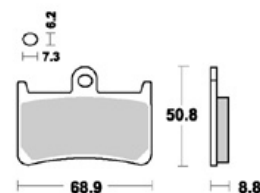

LG klocki hamulcowe przód MCB 611 8.7871.000

Nr katalogowy: 8.7871.000

Dział: Klocki, szczęki

Oznaczenie produkcyjne: MCB 611

Przód: przód

Typ produktu: Klocki, szczęki

Cena: 83.56 zł

Stara cena: 108.13 zł

Dostępność: Produkt niedostępny

Lista powiązań tego produktu z innymi modelami:

Marka	Model	Rocznik	Kod
YAMAHA	BT 1100 Bulldog	2002	RE051
YAMAHA	BT 1100 Bulldog	2003	RP051
YAMAHA	BT 1100 Bulldog	2004	RP051
YAMAHA	BT 1100 Bulldog	2005	RP052
YAMAHA	BT 1100 Bulldog	2006	RP052
YAMAHA	FJR 1300	2001	RP041
YAMAHA	FJR 1300	2002	RP041
YAMAHA	FJR 1300 A ABS	2003	RP085
YAMAHA	FJR 1300 A ABS	2004	RP115
YAMAHA	FJR 1300 A ABS	2005	RP115
YAMAHA	FZ1 1000 N	2006	RN165
YAMAHA	FZ1 1000 N	2007	RN165
YAMAHA	FZ1 1000 N	2008	
YAMAHA	FZ1 1000 N	2010	RN165
YAMAHA	FZ1 1000 N	2011	
YAMAHA	FZ1 1000 N ABS	2009	RN16A
YAMAHA	FZ1 1000 N ABS	2010	RN16A
YAMAHA	FZ1 1000 N ABS	2011	
YAMAHA	FZ1 1000 S Fazer	2006	RN161
YAMAHA	FZ1 1000 S Fazer	2007	RN161
YAMAHA	FZ1 1000 S Fazer	2008	RN161
YAMAHA	FZ1 1000 S Fazer	2010	RN161
YAMAHA	FZ1 1000 SA ABS Fazer	2009	RN168
YAMAHA	FZ1 1000 SA ABS Fazer	2010	RN168
YAMAHA	FZ1 1000 SA ABS Fazer	2011	
YAMAHA	FZ6 600 N	2008	
YAMAHA	FZ6 600 N	2009	RJ146
YAMAHA	FZ6 600 N	2010	RJ146
YAMAHA	FZ6 600 N ABS	2007	RJ14B
YAMAHA	FZ6 600 N ABS	2008