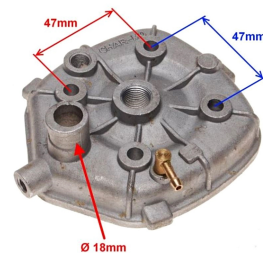

głowica do cylindra 2T LC 70cc L.7002.37

Nr katalogowy: L.7002.37

Dział: Głowice

Typ produktu: głowice

Cena: 89 zł

Stara cena: 129 zł

Dostępność: Produkt dostępny

Lista powiązań tego produktu z innymi modelami: