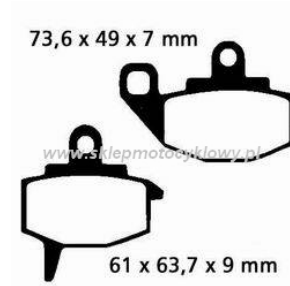

LG klocki hamulcowe przód MCB 573 8.7803.000

Nr katalogowy: 8.7803.000

Dział: Klocki, szczęki

Oznaczenie produkcyjne: MCB 573

Przód: przód

Typ produktu: Klocki, szczęki

Cena: 83.56 zł

Stara cena: 108.13 zł

Dostępność: Produkt niedostępny

Lista powiązań tego produktu z innymi modelami:

Marka	Model	Rocznik	Kod
KAWASAKI	KLR 650	1988	
KAWASAKI	KLR 650 A	1987	KL650A
KAWASAKI	KX 125	1987	
KAWASAKI	KX 125	1988	
KAWASAKI	KX 250	1987	
KAWASAKI	KX 250	1988	
KAWASAKI	KX 500	1987	
KAWASAKI	KX 500	1988	