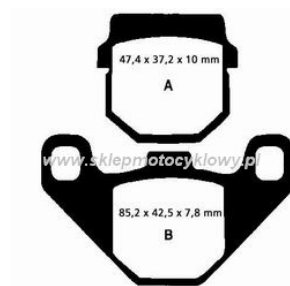

LG klocki hamulcowe przód MCB 522 8.7615.000

Nr katalogowy: 8.7615.000

Dział: Klocki, szczęki

Oznaczenie produkcyjne: MCB 522

Przód: przód

Tył: tył

Typ produktu: Klocki, szczęki

Cena: 62.48 zł

Stara cena: 80.85 zł

Dostępność: Produkt niedostępny

Lista powiązań tego produktu z innymi modelami:

Marka	Model	Rocznik	Kod
CPI	Hussar 50	2001	
CPI	Hussar 50	2002	
CPI	Hussar 50	2003	
CPI	Hussar 50	2004	
CPI	Popcorn 50	2001	
CPI	Popcorn 50	2002	
CPI	Popcorn 50	2003	
CPI	Popcorn 50	2004	
GILERA	Eaglet 50	1997	ZAP503000
GILERA	Eaglet 50	1998	ZAP503000
GILERA	Eaglet 50	1999	ZAP503000
GILERA	Stalker 50 DD	1997	ZAPC13000
GILERA	Stalker 50 DD	1998	ZAPC13000
GILERA	Stalker 50 DD	1999	ZAPC13000
GILERA	Stalker 50 DD	2000	ZAPC13000
GILERA	Stalker 50 DD	2001	ZAPC13000
GILERA	Stalker 50 DT	1997	ZAPC13000
GILERA	Stalker 50 DT	1998	ZAPC13000
GILERA	Stalker 50 DT	1999	ZAPC13000
GILERA	Stalker 50 DT Base	1998	C13000
GILERA	Stalker 50 DT Base	1999	C13000
GILERA	Stalker 50 DT Base	2000	C13000
GILERA	Stalker 50 DT Base	2001	C13000
GILERA	Stalker 50 DT Base	2002	C13000
GILERA	Stalker 50 DT Base	2003	C13000
GILERA	Stalker 50 DT Base	2004	ZAPC13000
GILERA	Stalker 50 DT Base	2005	C40100
GILERA	Stalker 50 DT Base	2006	C40100
HONDA	MB 80 S	1980	HC01