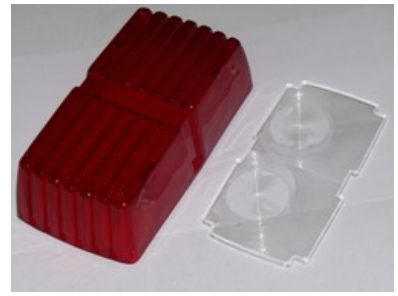

klosz lampy tylnej 8.9008.770

Nr katalogowy: 8.9008.770
Dział: Klosze lampy tylnej
Typ produktu: Szkło lampy
zamiennik OEM: 33702-422-671
Cena: 79.95 zł
Stara cena: 89 zł
Dostępność: Produkt dostępny
Opis szczegółowy: Honda Models

Honda CB1100F 1983
Honda CB750F Super Sport 1979 - 1982
Honda CB900F Super Sport 1981 - 1982
Honda CBX Super Sport 1979 - 1982
Honda Goldwing 1000 GL1000 1979
Honda Goldwing 1100 GL1100 1980 - 1983
Honda Goldwing 1100 GL1100A Aspencade 1982 - 1983
Honda Goldwing 1100 GL1100I Interstate 1980 - 1983
Honda Goldwing 1200 GL1200 1984
Honda Goldwing 1200 GL1200A Aspencade 1984
Honda Goldwing 1200 GL1200I Interstate 1984
Honda Silver Wing 500 GL500 1981 - 1982
Honda Silver Wing 500 GL500I Interstate 1981 - 1982
Honda Silver Wing 650 GL650 1983
Honda Silver Wing 650 GL650I Interstate 1983