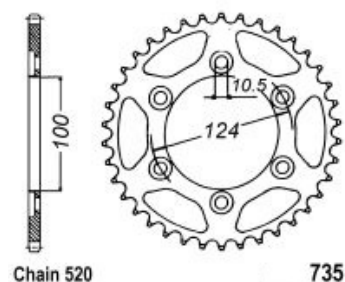

zębátka tylna 2.6K97.617

Nr katalogowy: 2.6K97.617

Dział: Łańcuchy i zębátki

Typ produktu: Zębátka (tył)

Cena: 135.32 zł

Stara cena: 175.12 zł

Dostępność: Dostępny na zamówienie

Lista powiązań tego produktu z innymi modelami:

Marka	Model	Rocznik	Kod
DUCATI	851	1988	
DUCATI	851	1990	
DUCATI	851	1991	
DUCATI	851	1992	
DUCATI	851 SP	1990	
DUCATI	851 SP	1991	
DUCATI	888	1993	
DUCATI	888	1994	
DUCATI	888	1995	
DUCATI	888	1996	
DUCATI	888 SP	1991	
DUCATI	888 SP	1992	
DUCATI	888 SP5	1993	
DUCATI	907 ie	1990	
DUCATI	907 ie	1991	
DUCATI	907 ie	1992	
DUCATI	MH 900 E	2001	V3
DUCATI	MH 900 E	2002	V3
DUCATI	Monster 600	1994	600M
DUCATI	Monster 600	1995	600M
DUCATI	Monster 600	1996	600M
DUCATI	Monster 600	1997	600M
DUCATI	Monster 600	1998	600M
DUCATI	Monster 600	1999	M300
DUCATI	Monster 600	2000	M300
DUCATI	Monster 600	2001	M300
DUCATI	Monster 620	2005	
DUCATI	Monster 620	2006	
DUCATI	Monster 620 i.e.	2002	
DUCATI	Monster 620 i.e.	2003	
DUCATI	Monster 620 i.e.	2004	