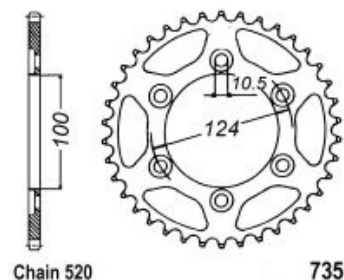

zębátka tylna 2.6K97.610

Nr katalogowy: 2.6K97.610

Dział: Łańcuchy i zębátki

Typ produktu: Zębátka (tył)

Cena: 132.6 zł

Stara cena: 171.6 zł

Dostępność: Dostępny na zamówienie

Lista powiązań tego produktu z innymi modelami:

Marka	Model	Rocznik	Kod
DUCATI	851	1988	
DUCATI	851	1990	
DUCATI	851	1991	
DUCATI	851	1992	
DUCATI	851 SP	1990	
DUCATI	851 SP	1991	
DUCATI	888	1993	
DUCATI	888	1994	
DUCATI	888	1995	
DUCATI	888	1996	
DUCATI	888 SP	1991	
DUCATI	888 SP	1992	
DUCATI	888 SP5	1993	
DUCATI	907 ie	1990	
DUCATI	907 ie	1991	
DUCATI	907 ie	1992	
DUCATI	MH 900 E	2001	V3
DUCATI	MH 900 E	2002	V3
DUCATI	Monster 600	1994	600M
DUCATI	Monster 600	1995	600M
DUCATI	Monster 600	1996	600M
DUCATI	Monster 600	1997	600M
DUCATI	Monster 600	1998	600M
DUCATI	Monster 600	1999	M300
DUCATI	Monster 600	2000	M300
DUCATI	Monster 600	2001	M300
DUCATI	Monster 620	2005	
DUCATI	Monster 620	2006	
DUCATI	Monster 620 i.e.	2002	
DUCATI	Monster 620 i.e.	2003	
DUCATI	Monster 620 i.e.	2004	