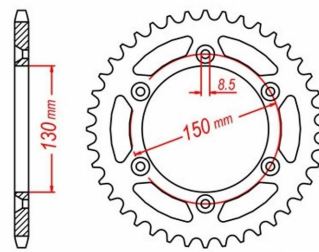

zębata tylna 2.6K36.460

Nr katalogowy: 2.6K36.460

Dział: Łańcuchy i zębataki

Typ produktu: Zębataka (tył)

Cena: 128.3 zł

Dostępność: Produkt dostępny

520

Lista powiązań tego produktu z innymi modelami: