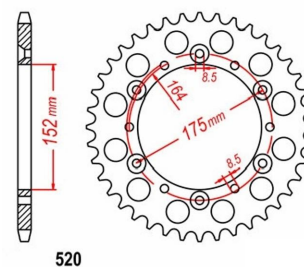

zębátka tylna 2.6K56.712

Nr katalogowy: 2.6K56.712

Dział: Łańcuchy i zębátki

Ilość zębów: 49

Typ produktu: Zębátka (tył)

Cena: 96.4 zł

Stara cena: 124.74 zł

Dostępność: Dostępny na zamówienie

Lista powiązań tego produktu z innymi modelami:

Marka	Model	Rocznik	Kod
YAMAHA	DT 400	1975	513
YAMAHA	DT 400	1976	513
YAMAHA	DT 400 MX	1977	1R6
YAMAHA	DT 400 MX	1978	1R6
YAMAHA	DT 400 MX	1979	1R6
YAMAHA	TT 350	1986	
YAMAHA	TT 350	1987	
YAMAHA	TT 350	1988	
YAMAHA	TT 350	1989	
YAMAHA	TT 350	1990	
YAMAHA	TT 350	1991	
YAMAHA	TT 350	1992	
YAMAHA	TT 600	1983	36A
YAMAHA	TT 600	1984	36A
YAMAHA	TT 600	1985	59X
YAMAHA	TT 600	1986	59X
YAMAHA	TT 600	1987	59X
YAMAHA	TT 600	1988	59X
YAMAHA	TT 600	1989	59X
YAMAHA	TT 600	1990	59X
YAMAHA	TT 600	1991	59X
YAMAHA	TT 600	1992	59X
YAMAHA	TT 600 E	1994	4GV
YAMAHA	TT 600 E	1995	4GV
YAMAHA	TT 600 E	1996	4LW
YAMAHA	TT 600 E	1997	4LW
YAMAHA	TT 600 E	1998	4LW
YAMAHA	TT 600 R	1997	DJ011
YAMAHA	TT 600 R	1998	DJ011
YAMAHA	TT 600 R	1999	DJ011

YAMAHA	YZ 250 2T	1989	3JE
YAMAHA	YZ 250 2T	1990	3SP
YAMAHA	YZ 250 2T	1991	3XK
YAMAHA	YZ 250 2T	1992	4DA
YAMAHA	YZ 250 2T	1993	4EW
YAMAHA	YZ 250 2T	1994	4JX
YAMAHA	YZ 250 2T	1995	4MX
YAMAHA	YZ 250 2T	1996	4SR
YAMAHA	YZ 250 2T	1997	4XL
YAMAHA	YZ 250 2T	1998	4XL
YAMAHA	YZ 400 F	1998	CH01C
YAMAHA	YZ 465	1980	3R5
YAMAHA	YZ 465	1981	4V4
YAMAHA	YZ 490	1982	5X6
YAMAHA	YZ 490	1983	23X
YAMAHA	YZ 490	1984	43R
YAMAHA	YZ 490	1985	57H
YAMAHA	YZ 490	1986	1LV
YAMAHA	YZ 490	1987	2HJ
YAMAHA	YZ 490	1988	2WH
YAMAHA	YZ 490	1989	
YAMAHA	YZ 490	1990	
YAMAHA	YZ 490	1991	
YAMAHA	YZ 490	1992	