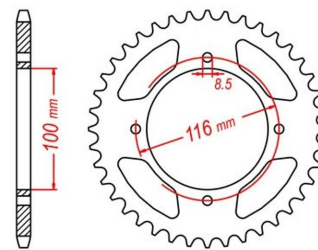

## zębátka tylna 2.6K18.464

Nr katalogowy: 2.6K18.464

Dział: Łańcuchy i zębátki

Ilość zębów: 51

Typ produktu: Zębátka (tył)

Cena: 89.95 zł

Stara cena: 99.9 zł

Dostępność: Dostępny na zamówienie