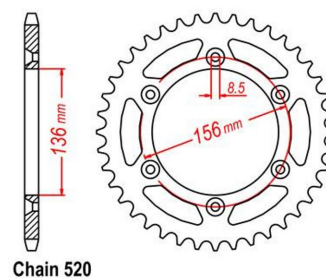

## zębata tylna 2.6K53.363

Nr katalogowy: 2.6K53.363

Dział: Łańcuchy i zębataki

Ilość zębów: 52

Typ produktu: Zębataki (tył)

Cena: 97.84 zł

Stara cena: 126.61 zł

Dostępność: Dostępny na zamówienie