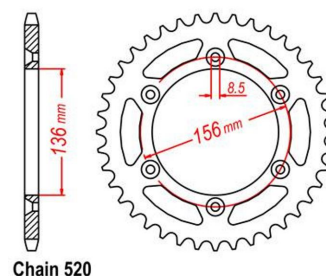

## zębata tylna 2.6K53.360

Nr katalogowy: 2.6K53.360

Dział: Łańcuchy i zębataki

Ilość zębów: 50

Typ produktu: Zębataki (tył)

Cena: 97.84 zł

Stara cena: 126.61 zł

Dostępność: Dostępny na zamówienie