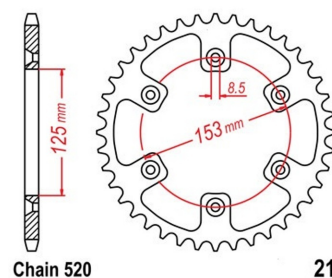

zębatka tylna 2.6K34.015

Nr katalogowy: 2.6K34.015

Dział: Łańcuchy i zębatki

Ilość zębów: 48

Typ produktu: Zębatka (tył)

Cena: 129.95 zł

Dostępność: Dostępny na zamówienie

Lista powiązań tego produktu z innymi modelami:

Marka	Model	Rocznik	Kod
HONDA	CR 125 R	1983	JE010
HONDA	CR 125 R	1984	JE010
HONDA	CR 125 R	1985	JE010
HONDA	CR 125 R	1986	JE010
HONDA	CR 125 R	1987	JE010
HONDA	CR 125 R	1988	JE01
HONDA	CR 125 R	1989	JE01
HONDA	CR 125 R	1990	JE01
HONDA	CR 125 R	1991	JE01
HONDA	CR 125 R	1992	JE01
HONDA	CR 125 R	1993	JE01
HONDA	CR 125 R	1994	JE01
HONDA	CR 125 R	1995	JE01
HONDA	CR 125 R	1996	JE01
HONDA	CR 125 R	1997	JE01
HONDA	CR 125 R	1998	JE01
HONDA	CR 125 R	1999	JE01
HONDA	CR 125 R	2000	JE01
HONDA	CR 125 R	2001	JE01
HONDA	CR 125 R	2002	JE01
HONDA	CR 125 R	2003	JE01
HONDA	CR 125 R	2004	JE01
HONDA	CR 125 R	2005	JE01
HONDA	CR 125 R	2006	
HONDA	CR 125 R	2007	
HONDA	CR 250 R	1984	ME030
HONDA	CR 250 R	1985	ME030
HONDA	CR 250 R	1986	ME030
HONDA	CR 250 R	1987	ME030
HONDA	CR 250 R	1988	ME03
HONDA	CR 250 R	1989	ME03