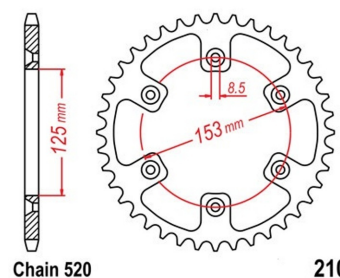

## zębatka tylna 2.6K34.064

Nr katalogowy: 2.6K34.064  
 Dział: Łańcuchy i zębatki  
 Ilość zębów: 51  
 Typ produktu: Zębatka (tył)  
 Cena: 109.95 zł  
 Dostępność: Produkt dostępny

Lista powiązań tego produktu z innymi modelami:

Marka	Model	Rocznik	Kod
HONDA	CR 125 R	1983	JE010
HONDA	CR 125 R	1984	JE010
HONDA	CR 125 R	1985	JE010
HONDA	CR 125 R	1986	JE010
HONDA	CR 125 R	1987	JE010
HONDA	CR 125 R	1988	JE01
HONDA	CR 125 R	1989	JE01
HONDA	CR 125 R	1990	JE01
HONDA	CR 125 R	1991	JE01
HONDA	CR 125 R	1992	JE01
HONDA	CR 125 R	1993	JE01
HONDA	CR 125 R	1994	JE01
HONDA	CR 125 R	1995	JE01
HONDA	CR 125 R	1996	JE01
HONDA	CR 125 R	1997	JE01
HONDA	CR 125 R	1998	JE01
HONDA	CR 125 R	1999	JE01
HONDA	CR 125 R	2000	JE01
HONDA	CR 125 R	2001	JE01
HONDA	CR 125 R	2002	JE01
HONDA	CR 125 R	2003	JE01
HONDA	CR 125 R	2004	JE01
HONDA	CR 125 R	2005	JE01
HONDA	CR 125 R	2006	
HONDA	CR 125 R	2007	
HONDA	CR 250 R	1984	ME030
HONDA	CR 250 R	1985	ME030
HONDA	CR 250 R	1986	ME030
HONDA	CR 250 R	1987	ME030
HONDA	CR 250 R	1988	ME03
HONDA	CR 250 R	1989	ME03