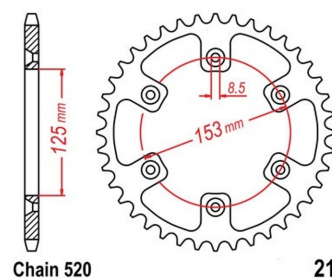

zębátka tylna 2.6K34.012

Nr katalogowy: 2.6K34.012

Dział: Łańcuchy i zębátki

Ilość zębów: 49

Typ produktu: Zębátka (tył)

Cena: 84.91 zł

Stara cena: 115.83 zł

Dostępność: Dostępny na zamówienie

Lista powiązań tego produktu z innymi modelami:

Marka	Model	Rocznik	Kod
HONDA	CR 125 R	1983	JE010
HONDA	CR 125 R	1984	JE010
HONDA	CR 125 R	1985	JE010
HONDA	CR 125 R	1986	JE010
HONDA	CR 125 R	1987	JE010
HONDA	CR 125 R	1988	JE01
HONDA	CR 125 R	1989	JE01
HONDA	CR 125 R	1990	JE01
HONDA	CR 125 R	1991	JE01
HONDA	CR 125 R	1992	JE01
HONDA	CR 125 R	1993	JE01
HONDA	CR 125 R	1994	JE01
HONDA	CR 125 R	1995	JE01
HONDA	CR 125 R	1996	JE01
HONDA	CR 125 R	1997	JE01
HONDA	CR 125 R	1998	JE01
HONDA	CR 125 R	1999	JE01
HONDA	CR 125 R	2000	JE01
HONDA	CR 125 R	2001	JE01
HONDA	CR 125 R	2002	JE01
HONDA	CR 125 R	2003	JE01
HONDA	CR 125 R	2004	JE01
HONDA	CR 125 R	2005	JE01
HONDA	CR 125 R	2006	
HONDA	CR 125 R	2007	
HONDA	CR 250 R	1984	ME030
HONDA	CR 250 R	1985	ME030
HONDA	CR 250 R	1986	ME030
HONDA	CR 250 R	1987	ME030
HONDA	CR 250 R	1988	ME03