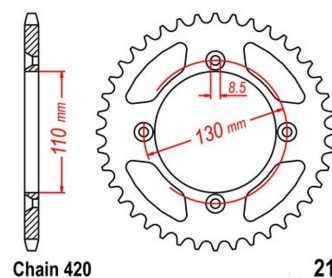

## zębatka tylna 2.6K34.666

Nr katalogowy: 2.6K34.666

Dział: Łańcuchy i zębatki

Ilość zębów: 55

Typ produktu: Zębatka (tył)

Cena: 69.95 zł

Stara cena: 88.2 zł

Dostępność: Produkt dostępny

Lista powiązań tego produktu z innymi modelami:

Marka	Model	Rocznik	Kod
HONDA	CR 80 R	1985	HE040
HONDA	CR 80 R	1986	HE040
HONDA	CR 80 R	1987	HE040
HONDA	CR 80 R	1988	HE040
HONDA	CR 80 R	1989	HE040
HONDA	CR 80 R	1990	
HONDA	CR 80 R	1991	
HONDA	CR 80 R	1992	
HONDA	CR 80 R	1993	
HONDA	CR 80 R	1994	
HONDA	CR 80 R	1995	
HONDA	CR 80 R	1996	HE04
HONDA	CR 80 R	1997	HE04
HONDA	CR 80 R	1998	HE04
HONDA	CR 80 R	1999	HE04
HONDA	CR 80 R	2000	HE04
HONDA	CR 80 R	2001	HE04
HONDA	CR 80 R	2002	HE04
HONDA	CR 80 RB	1996	HE04
HONDA	CR 80 RB	1997	HE04
HONDA	CR 80 RB	1998	HE04
HONDA	CR 80 RB	1999	HE04
HONDA	CR 80 RB	2000	HE04
HONDA	CR 80 RB	2001	HE04
HONDA	CR 80 RB	2002	HE04
HONDA	CR 85 R	2003	HE07
HONDA	CR 85 R	2004	HE07
HONDA	CR 85 R	2005	HE07
HONDA	CR 85 R	2006	HE07
HONDA	CR 85 R	2007	HE07