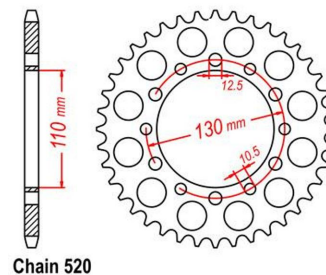

zębátka tylna 2.6K41.5811

Nr katalogowy: 2.6K41.5811

Dział: Łańcuchy i zębátki

Ilość zębów: 44

Opis: łańcuch alternatywny 520

Typ produktu: Zębátka (tył)

Cena: 71.15 zł

Stara cena: 92.07 zł

Dostępność: Dostępny na zamówienie

Lista powiązań tego produktu z innymi modelami:

Marka	Model	Rocznik	Kod
KAWASAKI	EL 252 F Eliminator	1996	EL250F
KAWASAKI	EL 252 F Eliminator	1997	EL250B
KAWASAKI	EL 252 F Eliminator	1998	EL250B
KAWASAKI	EL 252 F Eliminator	1999	EL250B
KAWASAKI	EL 252 F Eliminator	2000	EL250B
KAWASAKI	EL 252 F Eliminator	2001	EL250B
KAWASAKI	EL 252 F Eliminator	2002	EL250B
KAWASAKI	EL 252 F Eliminator	2003	EL250B
KAWASAKI	ER 500 Twister	1997	ER500
KAWASAKI	ER 500 Twister	1998	ER500
KAWASAKI	ER 500 Twister	1999	ER500
KAWASAKI	ER 500 Twister	2000	ER500
KAWASAKI	ER 500 Twister	2001	ER500
KAWASAKI	ER 500 Twister	2002	ER500
KAWASAKI	ER 500 Twister	2003	ER500
KAWASAKI	ER 500 Twister	2004	ER500
KAWASAKI	GPZ 500 S	1987	EX500A
KAWASAKI	GPZ 500 S	1988	EX500A
KAWASAKI	GPZ 500 S	1989	EX500A
KAWASAKI	GPZ 500 S	1990	EX500A
KAWASAKI	GPZ 500 S	1991	EX500A
KAWASAKI	GPZ 500 S	1992	EX500A
KAWASAKI	GPZ 500 S	1993	EX500A
KAWASAKI	GPZ 500 S	1994	EX500D
KAWASAKI	GPZ 500 S	1995	EX500D
KAWASAKI	GPZ 500 S	1996	EX500D
KAWASAKI	GPZ 500 S	1997	EX500D
KAWASAKI	GPZ 500 S	1998	EX500D
KAWASAKI	GPZ 500 S	1999	EX500DE
KAWASAKI	GPZ 500 S	2000	EX500DE