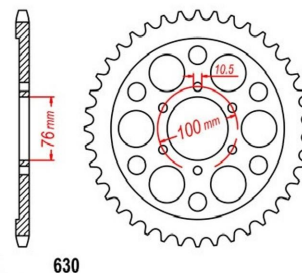

zębátka tylna 2.6K54.517

Nr katalogowy: 2.6K54.517

Dział: Łańcuchy i zębátki

Ilość zębów: 43

Typ produktu: Zębátka (tył)

Cena: 81.77 zł

Stara cena: 105.82 zł

Dostępność: Dostępny na zamówienie