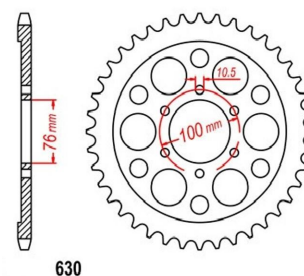

zębátka tylna 2.6K54.514

Nr katalogowy: 2.6K54.514

Dział: Łańcuchy i zębátki

Ilość zębów: 41

Typ produktu: Zębátka (tył)

Cena: 129 zł

Stara cena: 159 zł

Dostępność: Produkt dostępny