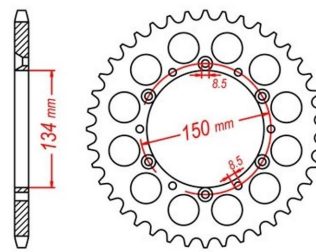

zębatka tylna 2.6K18.015

Nr katalogowy: 2.6K18.015

Dział: Łańcuchy i zębatki

Ilość zębów: 48

Typ produktu: Zębatka (tył)

Cena: 99.95 zł

Dostępność: Produkt dostępny

520

Lista powiązań tego produktu z innymi modelami:

Marka	Model	Rocznik	Kod
KAWASAKI	KDX 200	1983	
KAWASAKI	KDX 200	1984	
KAWASAKI	KDX 200	1985	
KAWASAKI	KDX 200	1986	
KAWASAKI	KDX 200	1987	
KAWASAKI	KDX 200	1988	
KAWASAKI	KDX 200	1989	
KAWASAKI	KDX 200	1990	
KAWASAKI	KDX 200	1991	
KAWASAKI	KDX 200	1992	
KAWASAKI	KDX 200	1993	
KAWASAKI	KDX 200	1994	
KAWASAKI	KDX 200	1995	
KAWASAKI	KDX 200	1996	
KAWASAKI	KDX 200	1997	
KAWASAKI	KDX 200	1998	
KAWASAKI	KDX 200	1999	
KAWASAKI	KDX 200	2000	
KAWASAKI	KDX 200	2001	
KAWASAKI	KDX 200	2002	
KAWASAKI	KDX 200	2003	
KAWASAKI	KDX 200	2004	
KAWASAKI	KDX 200	2005	
KAWASAKI	KDX 220 R	1997	
KAWASAKI	KDX 220 R	1998	
KAWASAKI	KDX 220 R	1999	
KAWASAKI	KDX 220 R	2000	
KAWASAKI	KDX 220 R	2001	
KAWASAKI	KDX 220 R	2002	
KAWASAKI	KDX 220 R	2003	
KAWASAKI	KDX 220 R	2004	