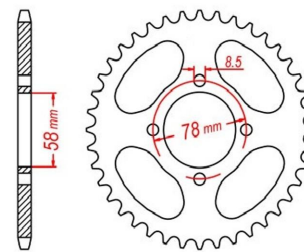

## zębátka tylna 2.6K54.012

Nr katalogowy: 2.6K54.012

Dział: Łańcuchy i zębátki

Ilość zębów: 49

Typ produktu: Zębátka (tył)

Cena: 99.95 zł

Dostępność: Produkt dostępny

428