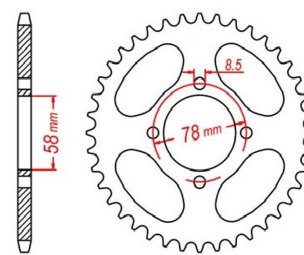

zębátka tylna 2.6K54.014

Nr katalogowy: 2.6K54.014

Dział: Łańcuchy i zębátki

Ilość zębów: 41

Typ produktu: Zębátka (tył)

Cena: 69.95 zł

Dostępność: Produkt dostępny

428