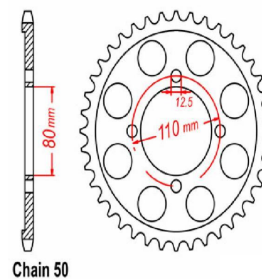

## zębatka tylna 2.6K35.115

Nr katalogowy: 2.6K35.115

Dział: Łańcuchy i zębatki

Ilość zębów: 48

Typ produktu: Zębatka (tył)

Cena: 179.95 zł

Dostępność: Produkt dostępny

Lista powiązań tego produktu z innymi modelami:

Marka	Model	Rocznik	Kod
HONDA	CB 650 B	1981	RC03
HONDA	CB 650 B	1982	RC03
HONDA	CB 650 C Custom	1980	RC05
HONDA	CB 650 C Custom	1981	RC05
HONDA	CB 650 SC Custom	1982	RC08
HONDA	CB 650 SC Custom	1983	RC08
HONDA	CB 650 Z	1979	RC03
HONDA	CB 650 Z	1980	RC03
HONDA	CB 650 Z	1981	RC03
HONDA	CB 650 Z	1982	RC03
HONDA	CB 750 C Custom	1981	RC06
HONDA	CB 750 C Custom	1982	RC06
HONDA	CB 750 C Custom	1983	RC06
HONDA	CB 750 F Supersport	1975	CB750F
HONDA	CB 750 F Supersport	1976	CB750F
HONDA	CB 750 F Supersport	1977	CB750G
HONDA	CB 750 K	1980	RC01
HONDA	CB 750 K Four	1969	CB750
HONDA	CB 750 K Four	1970	CB750
HONDA	CB 750 K Four	1971	CB750
HONDA	CB 750 K Four	1972	CB750
HONDA	CB 750 K Four	1973	CB750
HONDA	CB 750 K Four	1974	CB750
HONDA	CB 750 K Four	1975	CB750
HONDA	CB 750 K Four	1976	CB750