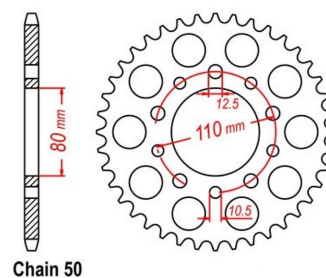

zębatka tylna 2.6K47.7118

Nr katalogowy: 2.6K47.7118

Dział: Łańcuchy i zębatki

Ilość zębów: 46

Typ produktu: Zębatka (tył)

Cena: 149.95 zł

Dostępność: Produkt dostępny

Lista powiązań tego produktu z innymi modelami:

Marka	Model	Rocznik	Kod
HONDA	CB 1000 F Super Four	1993	SC30
HONDA	CB 1000 F Super Four	1994	SC30
HONDA	CB 1000 F Super Four	1995	SC30
HONDA	CB 1000 F Super Four	1996	SC30
HONDA	CB 1100 F Boldor	1983	SC11
HONDA	CB 1100 F Boldor	1984	SC11
HONDA	CB 1100 R	1981	SC05
HONDA	CB 1100 R	1982	SC08
HONDA	CB 1100 R	1983	SC08
HONDA	CB 450 N	1985	PC14
HONDA	CB 450 SC Night Hawk	1983	
HONDA	CB 450 SC Night Hawk	1984	
HONDA	CB 450 SC Night Hawk	1985	
HONDA	CB 750 F BoldOr	1980	RC04
HONDA	CB 750 F BoldOr	1981	RC04
HONDA	CB 750 F BoldOr	1982	RC04
HONDA	CB 750 SC Nighthawk	1982	
HONDA	CB 900 F BoldOr	1979	SC01
HONDA	CB 900 F BoldOr	1980	SC01
HONDA	CB 900 F BoldOr	1981	SC01
HONDA	CB 900 F BoldOr	1982	SC09
HONDA	CB 900 F BoldOr	1983	SC09
HONDA	CBR 1000 F	1987	SC21
HONDA	CBR 1000 F	1988	SC21
HONDA	CBR 1000 F	1989	SC24
HONDA	CBR 1000 F	1990	SC24
HONDA	CBR 1000 F	1991	SC24
HONDA	CBR 1000 F	1992	SC24
HONDA	CBR 1000 F	1993	SC24
HONDA	CBR 1000 F	1994	SC24
HONDA	CBR 1000 F	1995	SC24