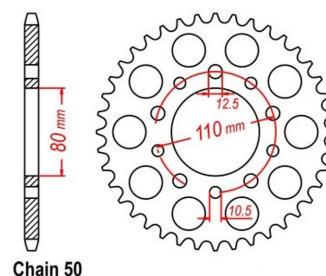

zębátka tylna 2.6K47.7114

Nr katalogowy: 2.6K47.7114

Dział: Łańcuchy i zębátki

Ilość zębów: 41

Typ produktu: Zębátka (tył)

Cena: 99 zł

Stara cena: 110 zł

Dostępność: Produkt dostępny

Lista powiązań tego produktu z innymi modelami:

Marka	Model	Rocznik	Kod
HONDA	CB 1000 F Super Four	1993	SC30
HONDA	CB 1000 F Super Four	1994	SC30
HONDA	CB 1000 F Super Four	1995	SC30
HONDA	CB 1000 F Super Four	1996	SC30
HONDA	CB 1100 F Boldor	1983	SC11
HONDA	CB 1100 F Boldor	1984	SC11
HONDA	CB 1100 R	1981	SC05
HONDA	CB 1100 R	1982	SC08
HONDA	CB 1100 R	1983	SC08
HONDA	CB 450 N	1985	PC14
HONDA	CB 450 SC Night Hawk	1983	
HONDA	CB 450 SC Night Hawk	1984	
HONDA	CB 450 SC Night Hawk	1985	
HONDA	CB 750 F BoldOr	1980	RC04
HONDA	CB 750 F BoldOr	1981	RC04
HONDA	CB 750 F BoldOr	1982	RC04
HONDA	CB 750 SC Nighthawk	1982	
HONDA	CB 900 F BoldOr	1979	SC01
HONDA	CB 900 F BoldOr	1980	SC01
HONDA	CB 900 F BoldOr	1981	SC01
HONDA	CB 900 F BoldOr	1982	SC09
HONDA	CB 900 F BoldOr	1983	SC09
HONDA	CBR 1000 F	1987	SC21
HONDA	CBR 1000 F	1988	SC21
HONDA	CBR 1000 F	1989	SC24
HONDA	CBR 1000 F	1990	SC24
HONDA	CBR 1000 F	1991	SC24
HONDA	CBR 1000 F	1992	SC24
HONDA	CBR 1000 F	1993	SC24
HONDA	CBR 1000 F	1994	SC24