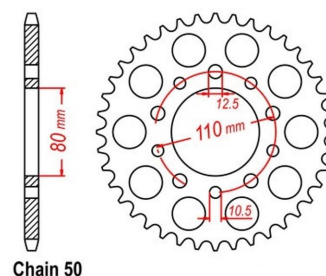

zębátka tylna 2.6K47.7110

Nr katalogowy: 2.6K47.7110

Dział: Łańcuchy i zębátki

Ilość zębów: 40

Typ produktu: Zębátka (tył)

Cena: 119.95 zł

Dostępność: Produkt dostępny

Lista powiązań tego produktu z innymi modelami:

Marka	Model	Rocznik	Kod
HONDA	CB 1000 F Super Four	1993	SC30
HONDA	CB 1000 F Super Four	1994	SC30
HONDA	CB 1000 F Super Four	1995	SC30
HONDA	CB 1000 F Super Four	1996	SC30
HONDA	CB 1100 F Boldor	1983	SC11
HONDA	CB 1100 F Boldor	1984	SC11
HONDA	CB 1100 R	1981	SC05
HONDA	CB 1100 R	1982	SC08
HONDA	CB 1100 R	1983	SC08
HONDA	CB 450 N	1985	PC14
HONDA	CB 450 SC Night Hawk	1983	
HONDA	CB 450 SC Night Hawk	1984	
HONDA	CB 450 SC Night Hawk	1985	
HONDA	CB 750 F BoldOr	1980	RC04
HONDA	CB 750 F BoldOr	1981	RC04
HONDA	CB 750 F BoldOr	1982	RC04
HONDA	CB 750 SC Nighthawk	1982	
HONDA	CB 900 F BoldOr	1979	SC01
HONDA	CB 900 F BoldOr	1980	SC01
HONDA	CB 900 F BoldOr	1981	SC01
HONDA	CB 900 F BoldOr	1982	SC09
HONDA	CB 900 F BoldOr	1983	SC09
HONDA	CBR 1000 F	1987	SC21
HONDA	CBR 1000 F	1988	SC21
HONDA	CBR 1000 F	1989	SC24
HONDA	CBR 1000 F	1990	SC24
HONDA	CBR 1000 F	1991	SC24
HONDA	CBR 1000 F	1992	SC24
HONDA	CBR 1000 F	1993	SC24
HONDA	CBR 1000 F	1994	SC24
HONDA	CBR 1000 F	1995	SC24