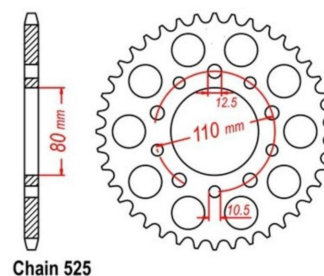

zębata tylna 2.6K47.7318

Nr katalogowy: 2.6K47.7318

Dział: Łańcuchy i zębataki

Ilość zębów: 46

Typ produktu: Zębataka (tył)

Cena: 109.95 zł

Dostępność: Produkt dostępny

Lista powiązań tego produktu z innymi modelami:

Marka	Model	Rocznik	Kod
HONDA	CB 350 S	1986	
HONDA	CB 350 S	1987	
HONDA	CB 350 S	1988	
HONDA	CB 350 S	1989	
HONDA	CB 400 SF	1992	
HONDA	CB 400 SF	1993	
HONDA	CB 400 SF	1994	
HONDA	CB 400 SF	1995	
HONDA	CB 400 SF	1996	
HONDA	CB 400 SF	1997	
HONDA	CB 450 S	1986	PC17
HONDA	CB 450 S	1987	PC17
HONDA	CB 450 S	1988	PC17
HONDA	CB 450 S	1989	PC17
HONDA	CB 500	1994	PC26
HONDA	CB 500	1995	PC26
HONDA	CB 500	1996	PC32
HONDA	CB 500	1997	PC32
HONDA	CB 500	1998	PC32
HONDA	CB 500	1999	PC32
HONDA	CB 500	2000	PC32
HONDA	CB 500	2001	PC32
HONDA	CB 500	2002	PC32
HONDA	CB 500	2003	PC32
HONDA	CB 500 S Sport	1998	PC32
HONDA	CB 500 S Sport	1999	PC32
HONDA	CB 500 S Sport	2000	PC32
HONDA	CB 500 S Sport	2001	PC32
HONDA	CB 500 S Sport	2002	PC32
HONDA	CB 500 S Sport	2003	PC32
HONDA	CB 750 F2 Seven Fifty	1992	RC42