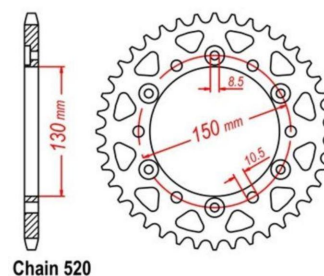

zębatka tylna 2.6K31.6718

Nr katalogowy: 2.6K31.6718

Dział: Łańcuchy i zębatki

Ilość zębów: 46

Typ produktu: Zębatka (tył)

Cena: 99.95 zł

Dostępność: Produkt dostępny

Lista powiązań tego produktu z innymi modelami: