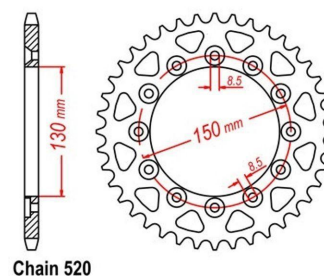

zębatka tylna 2.6K31.6315

Nr katalogowy: 2.6K31.6315

Dział: Łańcuchy i zębatki

Ilość zębów: 48

Typ produktu: Zębatka (tył)

Cena: 89.95 zł

Dostępność: Produkt dostępny

Lista powiązań tego produktu z innymi modelami:

Marka	Model	Rocznik	Kod
GILERA	RC 600 C	1991	
GILERA	RC 600 C	1992	
GILERA	RC 600 C	1993	
HONDA	CB 250 F Hornet	1996	
HONDA	CL 250 S	1982	MD04
HONDA	CL 250 S	1983	MD04
HONDA	NX 250	1988	MD21
HONDA	NX 250	1989	MD21
HONDA	NX 250	1990	MD21
HONDA	NX 250	1991	MD25
HONDA	NX 250	1992	MD25
HONDA	NX 250	1993	MD25
HONDA	NX 250	1994	MD25
HONDA	NX 250	1995	MD25
HONDA	VT 250 F	1983	
HONDA	VT 250 F	1984	
HONDA	VT 250 F	1985	
HONDA	VT 250 F	1986	
HONDA	VT 250 F	1987	
HONDA	VT 250 F	1988	
HONDA	XL 250 (Japonia)	1990	
HONDA	XL 250 (Japonia)	1991	
HONDA	XL 250 (Japonia)	1992	
HONDA	XL 250 (Japonia)	1993	
HONDA	XL 250 (Japonia)	1994	
HONDA	XL 250 (Japonia)	1995	
HONDA	XL 250 R	1982	MD03
HONDA	XL 250 R	1983	MD03
HONDA	XL 250 S	1978	L250S
HONDA	XL 250 S	1979	L250S
HONDA	XL 250 S	1980	L250S