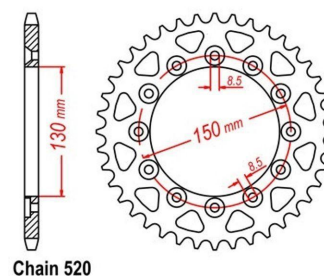

zębatka tylna 2.6K31.6311

Nr katalogowy: 2.6K31.6311

Dział: Łańcuchy i zębatki

Ilość zębów: 44

Typ produktu: Zębatka (tył)

Cena: 109.95 zł

Dostępność: Produkt dostępny

Lista powiązań tego produktu z innymi modelami:

Marka	Model	Rocznik	Kod
GILERA	RC 600 C	1991	
GILERA	RC 600 C	1992	
GILERA	RC 600 C	1993	
HONDA	CB 250 F Hornet	1996	
HONDA	CL 250 S	1982	MD04
HONDA	CL 250 S	1983	MD04
HONDA	NX 250	1988	MD21
HONDA	NX 250	1989	MD21
HONDA	NX 250	1990	MD21
HONDA	NX 250	1991	MD25
HONDA	NX 250	1992	MD25
HONDA	NX 250	1993	MD25
HONDA	NX 250	1994	MD25
HONDA	NX 250	1995	MD25
HONDA	VT 250 F	1983	
HONDA	VT 250 F	1984	
HONDA	VT 250 F	1985	
HONDA	VT 250 F	1986	
HONDA	VT 250 F	1987	
HONDA	VT 250 F	1988	
HONDA	XL 250 (Japonia)	1991	
HONDA	XL 250 (Japonia)	1992	
HONDA	XL 250 (Japonia)	1993	
HONDA	XL 250 R	1982	MD03
HONDA	XL 250 R	1983	MD03
HONDA	XL 250 S	1978	L250S
HONDA	XL 250 S	1979	L250S
HONDA	XL 250 S	1980	L250S
HONDA	XL 250 S	1981	L250S
HONDA	XL 250 S	1982	L250S
HONDA	XL 350 R	1985	ND03