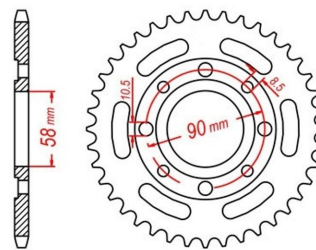

zębátka tylna 2.6K39.210

Nr katalogowy: 2.6K39.210

Dział: Łańcuchy i zębátki

Ilość zębów: 40

Typ produktu: Zębátka (tył)

Cena: 109.83 zł

Dostępność: Produkt dostępny

520

Lista powiązań tego produktu z innymi modelami:

Marka	Model	Rocznik	Kod
HONDA	CA 125 Rebel	1995	JC24
HONDA	CA 125 Rebel	1996	JC24
HONDA	CA 125 Rebel	1997	JC26
HONDA	CA 125 Rebel	1998	JC26
HONDA	CA 125 Rebel	1999	JC26
HONDA	CA 125 Rebel	2000	JC26
HONDA	CA 250 T	1985	
HONDA	CA 250 T	1986	
HONDA	CA 250 T	1987	
HONDA	CA 250 T	1988	
HONDA	CA 250 T	1989	
HONDA	CA 250 T	1990	
HONDA	CB 175	1974	
HONDA	CB 175	1975	
HONDA	CB 175	1976	
HONDA	CB 200	1976	
HONDA	CB 200	1977	
HONDA	CB 200	1978	
HONDA	CB 200	1979	
HONDA	CB 250 Nighthawk	1991	
HONDA	CB 250 Nighthawk	1992	
HONDA	CB 250 Nighthawk	1993	
HONDA	CB 250 Nighthawk	1994	
HONDA	CB 250 Nighthawk	1995	
HONDA	CB 250 Nighthawk	1996	
HONDA	CB 250 Nighthawk	1997	
HONDA	CB 250 Nighthawk	2004	
HONDA	CB 250 Nighthawk	2005	
HONDA	CB 250 NightHawk	2006	
HONDA	CB 250 Nighthawk	2007	
HONDA	CB 250 Two-Fifty	1996	MC26