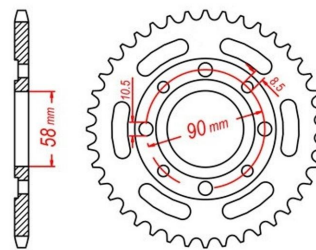

zębátka tylna 2.6K39.272

Nr katalogowy: 2.6K39.272

Dział: Łańcuchy i zębátki

Ilość zębów: 39

Typ produktu: Zębátka (tył)

Cena: 79.95 zł

Dostępność: Produkt dostępny

520

Lista powiązań tego produktu z innymi modelami:

Marka	Model	Rocznik	Kod
HONDA	CA 125 Rebel	1995	JC24
HONDA	CA 125 Rebel	1996	JC24
HONDA	CA 125 Rebel	1997	JC26
HONDA	CA 125 Rebel	1998	JC26
HONDA	CA 125 Rebel	1999	JC26
HONDA	CA 125 Rebel	2000	JC26
HONDA	CA 250 T	1985	
HONDA	CA 250 T	1986	
HONDA	CA 250 T	1987	
HONDA	CA 250 T	1988	
HONDA	CA 250 T	1989	
HONDA	CA 250 T	1990	
HONDA	CB 175	1974	
HONDA	CB 175	1975	
HONDA	CB 175	1976	
HONDA	CB 200	1976	
HONDA	CB 200	1977	
HONDA	CB 200	1978	
HONDA	CB 200	1979	
HONDA	CB 250 Nighthawk	1991	
HONDA	CB 250 Nighthawk	1992	
HONDA	CB 250 Nighthawk	1993	
HONDA	CB 250 Nighthawk	1994	
HONDA	CB 250 Nighthawk	1995	
HONDA	CB 250 Nighthawk	1996	
HONDA	CB 250 Nighthawk	1997	
HONDA	CB 250 Nighthawk	1998	
HONDA	CB 250 Nighthawk	1999	
HONDA	CB 250 Nighthawk	2000	
HONDA	CB 250 Nighthawk	2001	
HONDA	CB 250 Nighthawk	2003	