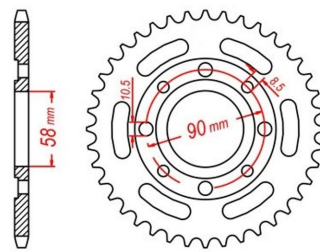

zębátka tylna 2.6K39.279

Nr katalogowy: 2.6K39.279

Dział: Łańcuchy i zębátki

Ilość zębów: 37

Typ produktu: Zębátka (tył)

Cena: 84.82 zł

Dostępność: Produkt dostępny

Lista powiązań tego produktu z innymi modelami:

Marka	Model	Rocznik	Kod
HONDA	CA 125 Rebel	1995	JC24
HONDA	CA 125 Rebel	1996	JC24
HONDA	CA 125 Rebel	1997	JC26
HONDA	CA 125 Rebel	1998	JC26
HONDA	CA 125 Rebel	1999	JC26
HONDA	CA 125 Rebel	2000	JC26
HONDA	CA 250 T	1985	
HONDA	CA 250 T	1986	
HONDA	CA 250 T	1987	
HONDA	CA 250 T	1988	
HONDA	CA 250 T	1989	
HONDA	CA 250 T	1990	
HONDA	CB 175	1974	
HONDA	CB 175	1975	
HONDA	CB 175	1976	
HONDA	CB 200	1976	
HONDA	CB 200	1977	
HONDA	CB 200	1978	
HONDA	CB 200	1979	
HONDA	CB 250 Nighthawk	1991	
HONDA	CB 250 Nighthawk	1992	
HONDA	CB 250 Nighthawk	1993	
HONDA	CB 250 Nighthawk	1994	
HONDA	CB 250 Nighthawk	1995	
HONDA	CB 250 Nighthawk	1996	
HONDA	CB 250 Nighthawk	1997	
HONDA	CB 250 Nighthawk	1998	
HONDA	CB 250 Nighthawk	1999	
HONDA	CB 250 Nighthawk	2000	
HONDA	CB 250 Nighthawk	2002	
HONDA	CB 250 Nighthawk	2003	