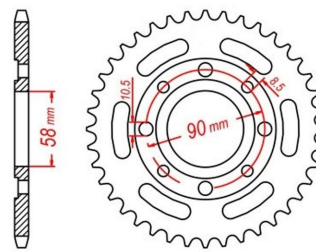

zębata tylna 2.6K39.276

Nr katalogowy: 2.6K39.276

Dział: Łańcuchy i zębataki

Ilość zębów: 35

Typ produktu: Zębataka (tył)

Cena: 79.18 zł

Dostępność: Produkt dostępny

Lista powiązań tego produktu z innymi modelami:

Marka	Model	Rocznik	Kod
HONDA	CA 125 Rebel	1995	JC24
HONDA	CA 125 Rebel	1996	JC24
HONDA	CA 125 Rebel	1997	JC26
HONDA	CA 125 Rebel	1998	JC26
HONDA	CA 125 Rebel	1999	JC26
HONDA	CA 125 Rebel	2000	JC26
HONDA	CA 250 T	1985	
HONDA	CA 250 T	1986	
HONDA	CA 250 T	1987	
HONDA	CA 250 T	1988	
HONDA	CA 250 T	1989	
HONDA	CA 250 T	1990	
HONDA	CB 175	1974	
HONDA	CB 175	1975	
HONDA	CB 175	1976	
HONDA	CB 200	1976	
HONDA	CB 200	1977	
HONDA	CB 200	1978	
HONDA	CB 200	1979	
HONDA	CB 250 Nighthawk	1991	
HONDA	CB 250 Nighthawk	1992	
HONDA	CB 250 Nighthawk	1993	
HONDA	CB 250 Nighthawk	1994	
HONDA	CB 250 Nighthawk	1995	
HONDA	CB 250 Nighthawk	1996	
HONDA	CB 250 Nighthawk	1997	
HONDA	CB 250 Nighthawk	1999	
HONDA	CB 250 Nighthawk	2000	
HONDA	CB 250 Nighthawk	2001	
HONDA	CB 250 Nighthawk	2002	
HONDA	CB 250 Nighthawk	2003	