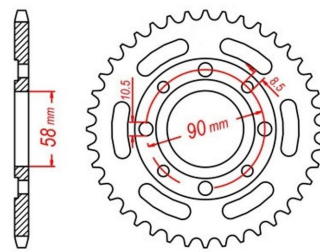

zębátka tylna 2.6K39.274

Nr katalogowy: 2.6K39.274

Dział: Łańcuchy i zębátki

Ilość zębów: 31

Typ produktu: Zębátka (tył)

Cena: 103.4 zł

Dostępność: Produkt dostępny

Lista powiązań tego produktu z innymi modelami:

Marka	Model	Rocznik	Kod
HONDA	CA 125 Rebel	1995	JC24
HONDA	CA 125 Rebel	1996	JC24
HONDA	CA 125 Rebel	1997	JC26
HONDA	CA 125 Rebel	1998	JC26
HONDA	CA 125 Rebel	1999	JC26
HONDA	CA 125 Rebel	2000	JC26
HONDA	CA 250 T	1985	
HONDA	CA 250 T	1986	
HONDA	CA 250 T	1987	
HONDA	CA 250 T	1988	
HONDA	CA 250 T	1989	
HONDA	CA 250 T	1990	
HONDA	CB 175	1974	
HONDA	CB 175	1975	
HONDA	CB 175	1976	
HONDA	CB 200	1976	
HONDA	CB 200	1977	
HONDA	CB 200	1978	
HONDA	CB 200	1979	
HONDA	CB 250 Nighthawk	1991	
HONDA	CB 250 Nighthawk	1992	
HONDA	CB 250 Nighthawk	1993	
HONDA	CB 250 Nighthawk	1994	
HONDA	CB 250 Nighthawk	1995	
HONDA	CB 250 Nighthawk	1996	
HONDA	CB 250 Nighthawk	1997	
HONDA	CB 250 Nighthawk	1999	
HONDA	CB 250 Nighthawk	2000	
HONDA	CB 250 Nighthawk	2001	
HONDA	CB 250 Nighthawk	2002	
HONDA	CB 250 Nighthawk	2003	