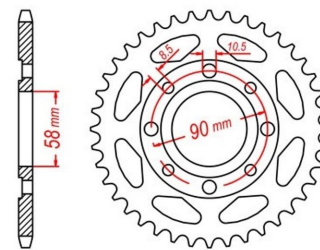

## zębátka tylna 2.6K38.210

Nr katalogowy: 2.6K38.210

Dział: Łańcuchy i zębátki

Ilość zębów: 40

Typ produktu: Zębátka (tył)

Cena: 69.95 zł

Dostępność: Produkt dostępny

Lista powiązań tego produktu z innymi modelami: