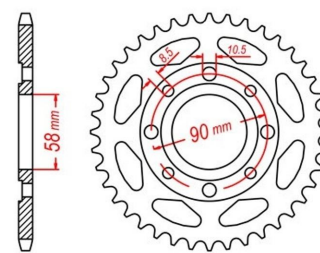

## zębátka tylna 2.6K38.278

Nr katalogowy: 2.6K38.278

Dział: Łańcuchy i zębátki

Ilość zębów: 36

Typ produktu: Zębátka (tył)

Cena: 74.5 zł

Dostępność: Produkt dostępny

Lista powiązań tego produktu z innymi modelami: