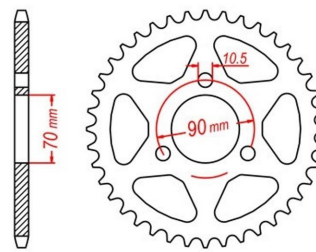

zębátka tylna 2.6K37.213F

Nr katalogowy: 2.6K37.213F

Dział: Łańcuchy i zębátki

Ilość zębów: 42

Typ produktu: Zębátka (tył)

Cena: 47.9 zł

Stara cena: 50 zł

Dostępność: Dostępny na zamówienie

Lista powiązań tego produktu z innymi modelami:

Marka	Model	Rocznik	Kod
HONDA	MB 50 S	1980	AC01
HONDA	MB 50 S	1981	AC01
HONDA	MB 50 S	1982	AC01
HONDA	MB 50 S	1983	AC01
HONDA	MB 80 S	1980	HC01
HONDA	MB 80 S	1981	HC01
HONDA	MB 80 S	1982	HC01
HONDA	MB 80 S	1983	HC01
HONDA	MB 80 S	1984	HC01
HONDA	MBX 50 SD	1985	AC05
HONDA	MBX 50 SD	1986	AC05
HONDA	MBX 50 SD	1987	AC05
HONDA	MBX 50 SD	1988	AC05
HONDA	MBX 80 S	1983	HC04
HONDA	MBX 80 S	1984	HC04
HONDA	MBX 80 S	1985	HC04
HONDA	MBX 80 S	1986	HC04
HONDA	MBX 80 SW	1982	HC04
HONDA	MBX 80 SW	1983	HC04
HONDA	MBX 80 SWD	1982	HC04
HONDA	MBX 80 SWD	1983	HC04
HONDA	MBX 80 SWD	1984	HC04
HONDA	MBX 80 SWD	1985	HC04
HONDA	MBX 80 SWD	1986	HC04
HONDA	MBX 80 SWD	1987	HC04
HONDA	MT 50 S	1980	AD01
HONDA	MT 50 S	1981	AD01
HONDA	MT 50 S	1982	AD01
HONDA	MT 80 S	1980	HD02
HONDA	MT 80 S	1981	HD02