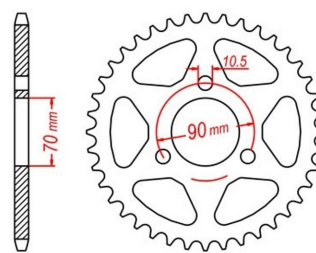

## zębátka tylna 2.6K37.210

Nr katalogowy: 2.6K37.210

Dział: Łańcuchy i zębátki

Ilość zębów: 40

Typ produktu: Zębátka (tył)

Cena: 39.5 zł

Dostępność: Produkt niedostępny

420

Lista powiązań tego produktu z innymi modelami:

Marka	Model	Rocznik	Kod
HONDA	CR 80 R	1980	HE02
HONDA	CR 80 R	1981	HE020
HONDA	CR 80 R	1985	HE040
HONDA	CR 80 R	1986	HE040
HONDA	MB 50 S	1980	AC01
HONDA	MB 50 S	1981	AC01
HONDA	MB 50 S	1982	AC01
HONDA	MB 50 S	1983	AC01
HONDA	MB 80 S	1980	HC01
HONDA	MB 80 S	1981	HC01
HONDA	MB 80 S	1982	HC01
HONDA	MB 80 S	1983	HC01
HONDA	MB 80 S	1984	HC01
HONDA	MBX 50 SD	1985	AC05
HONDA	MBX 50 SD	1986	AC05
HONDA	MBX 50 SD	1987	AC05
HONDA	MBX 50 SD	1988	AC05
HONDA	MBX 75	1984	
HONDA	MBX 80 S	1983	HC04
HONDA	MBX 80 S	1984	HC04
HONDA	MBX 80 S	1985	HC04
HONDA	MBX 80 S	1986	HC04
HONDA	MBX 80 SW	1982	HC04
HONDA	MBX 80 SW	1983	HC04
HONDA	MBX 80 SWD	1982	HC04
HONDA	MBX 80 SWD	1983	HC04
HONDA	MBX 80 SWD	1984	HC04
HONDA	MBX 80 SWD	1985	HC04
HONDA	MBX 80 SWD	1986	HC04
HONDA	MBX 80 SWD	1987	HC04
HONDA	MCX 80 S	1982	