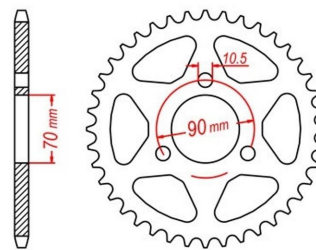

## zębátka tylna 2.6K37.278

Nr katalogowy: 2.6K37.278

Dział: Łańcuchy i zębátki

Ilość zębów: 36

Typ produktu: Zębátka (tył)

Cena: 39.9 zł

Dostępność: Produkt dostępny

420

Lista powiązań tego produktu z innymi modelami:

Marka	Model	Rocznik	Kod
HONDA	CR 80 R	1980	HE02
HONDA	CR 80 R	1981	HE020
HONDA	CR 80 R	1985	HE040
HONDA	CR 80 R	1986	HE040
HONDA	MB 50 S	1980	AC01
HONDA	MB 50 S	1981	AC01
HONDA	MB 50 S	1982	AC01
HONDA	MB 50 S	1983	AC01
HONDA	MB 80 S	1980	HC01
HONDA	MB 80 S	1981	HC01
HONDA	MB 80 S	1982	HC01
HONDA	MB 80 S	1983	HC01
HONDA	MB 80 S	1984	HC01
HONDA	MBX 50 SD	1985	AC05
HONDA	MBX 50 SD	1986	AC05
HONDA	MBX 50 SD	1987	AC05
HONDA	MBX 50 SD	1988	AC05
HONDA	MBX 75	1984	
HONDA	MBX 80 S	1983	HC04
HONDA	MBX 80 S	1984	HC04
HONDA	MBX 80 S	1985	HC04
HONDA	MBX 80 S	1986	HC04
HONDA	MBX 80 SW	1982	HC04
HONDA	MBX 80 SW	1983	HC04
HONDA	MBX 80 SWD	1982	HC04
HONDA	MBX 80 SWD	1983	HC04
HONDA	MBX 80 SWD	1984	HC04
HONDA	MBX 80 SWD	1985	HC04
HONDA	MBX 80 SWD	1986	HC04
HONDA	MBX 80 SWD	1987	HC04
HONDA	MCX 80 S	1982	